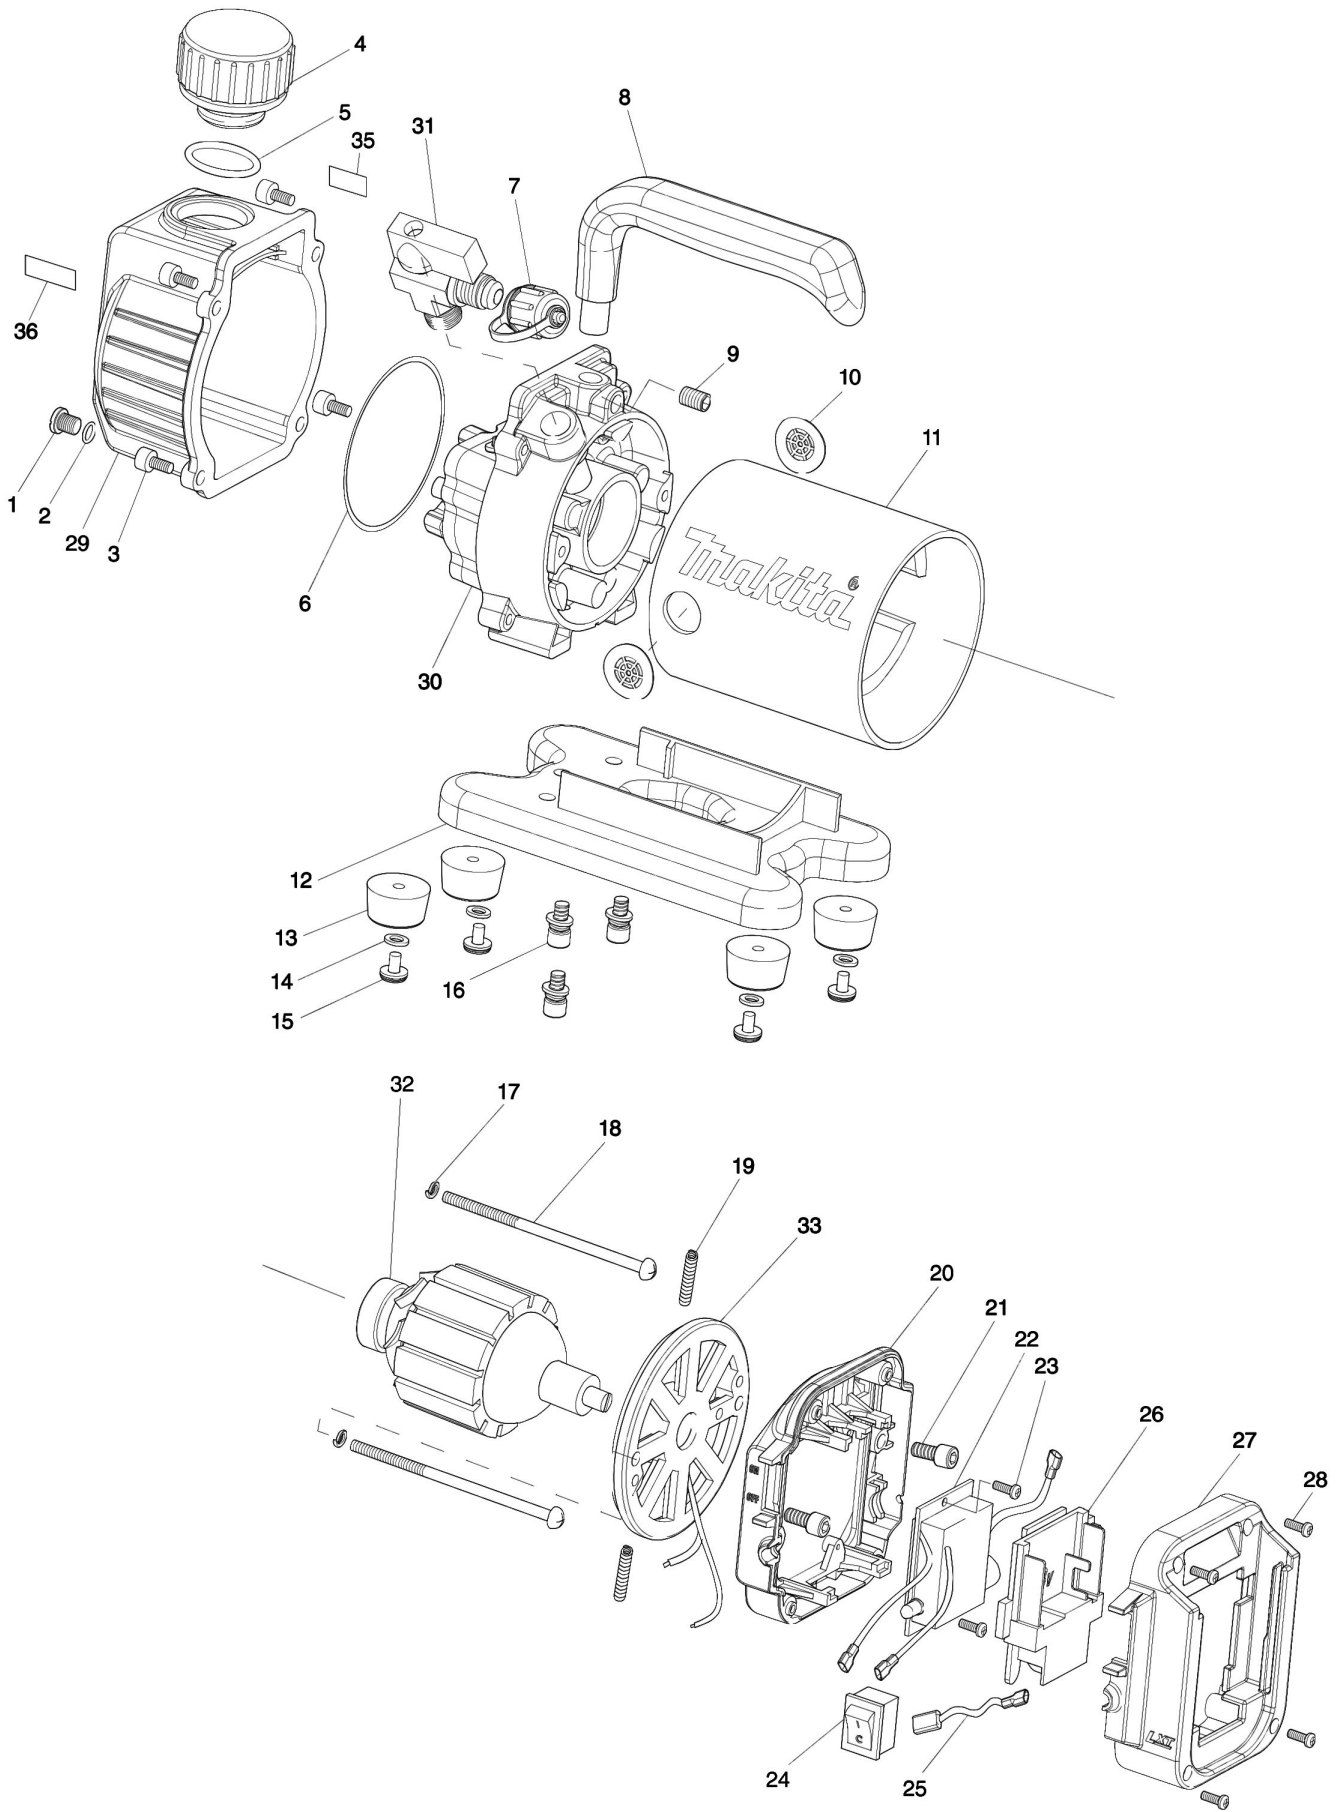

Partdrawing for DVP180RT - Vacuümpomp

Nr.	Part nr.	Name
001	AS000VP009	Plug M8X12 Dvp180
002	AS000VP010	O-Ring 10X2.5 Dvp180
003	AS000VP011	Zeskantbout M5X16 Dvp180
004	AS000VP012	Oliedop Dvp180
005	AS000VP013	O-Ring 26X2.2 Dvp180
006	AS000VP014	O-Ring 95X3.1 Dvp180
007	AS000VP017	Afdekkap 5/16 Dvp180
008	AS000VP018	Handgreep Dvp180
009	AS000VP019	Bout M5X16Mm Dvp180
010	AS000VP020	Afdekkap Dvp180
011	AS00VP021M	Motorhuis Dvp180
012	AS000VP022	Voetplaat Dvp180
013	AS000VP023	Trillingsdemper Dvp180*
014	AS000VP024	Revet 4.5X12X1.0 Dvp180
015	AS000VP025	Schroef M4X1 *
016	AS000VP026	Bout Met Revet M5X16Mm Dvp180
017	AS000VP027	Borgring M5 Dvp180
018	AS000VP028	Schroef M5*
019	AS000VP029	Veer Dvp180
020	AS000VP030	Batterijhouder Dvp180
021	AS000VP033	Bout M5X10Mm Dvp180 P
022	AS000VP034	Circuit Dvp180
023	AS000VP035	Schroef M3X10
024	AS000VP036	Schakelknop Dvp180
025	AS000VP037	Kabelboom Dvp180
026	643523-1	Aansluitunit DRC200 (3 Cont)
027	AS00VP039K	Batterijhouder Dvp180
028	AS000VP035	Schroef M3X10
029	AS0VP008MK	Olietank Dvp180
030	AS00VP015M	Pomp Cmpl. Dvp180
031	AS000VP016	Inlaatklep Dvp180
032	AS000VP031	Anker Dvp180
033	AS000VP032	Motorhuisdeksel Dvp180
033A	AS000VP071	Kabel En Borstel
035	AS00SS0306	Waarschuingslabel
036	AS00SS0305	Waarschuingslabel